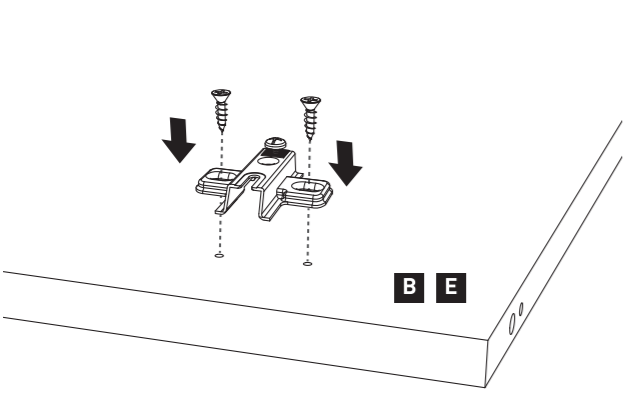

Equipamento Incluído
Included Equipment
Équipement Inclus

- x1  WHITE GLUE
- x42 
- x1 
- x17 
- x16  3,5x16mm

x15

x4

x2

x2

As 2x porcas bússola estão embutidas na Peça F
The 2x screw nuts are embedded in Piece F
Les 2x écrous sont fixés dans la Pièce F

Equipamento Não Incluído
Equipment Not Included
Équipement Non Inclus

1  x15

2  x8
3,5 x 16mm  x4

3  x42

4  x2  x2

5

6

7