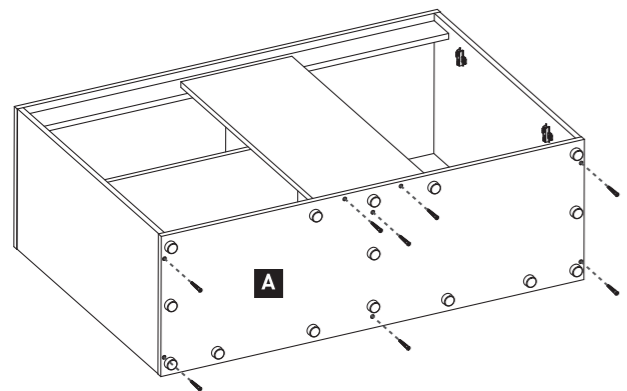

13

x8 

14

 x 4  x8
3,5x16mm

15

SPLENDID 120

+ INFO WWW.AQUATLANTIS.COM

V4 - 05/21

16mm

Certifique-se que instala o móvel numa superfície completamente plana
Make sure to install the cabinet on a completely flat surface
Le meuble doit être installé sur une surface totalement plane

Dimensões
Dimensions
120,4 x 39,7 x 83cm

≈ 40-70 min

A 120,4 x 39,7cm	E 78,3 x 39,7cm	I 78,3 x 39,7cm	M 77,8 x 42,2cm
B 78,3 x 39,7cm	F 74,1 x 31,6cm	J 78,3 x 15cm	
C 57,7 x 33,7cm	G 117 x 9cm	K 120,4 x 39,7cm	
D 78,3 x 33,8cm	H 78,3 x 15cm	L 77,8 x 42,2cm	