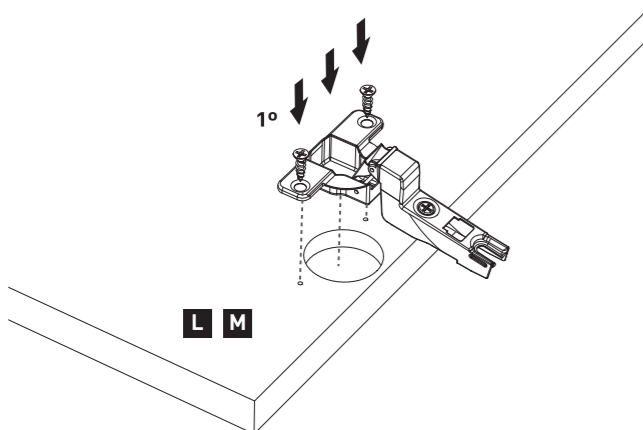

13

x8 

14

 x 4  x8
3,5x16mm

15

SPLENDID 120

+ INFO WWW.AQUATLANTIS.COM

V4 - 05/21

16mm

Certifique-se que instala o móvel numa superfície completamente plana
Make sure to install the cabinet on a completely flat surface
Le meuble doit être installé sur une surface totalement plane

Dimensões
Dimensions
120,4 x 39,7 x 83cm

≈ 40-70 min

A 120,4 x 39,7cm	E 78,3 x 39,7cm	I 78,3 x 39,7cm	M 77,8 x 42,2cm
B 78,3 x 39,7cm	F 74,1 x 31,6cm	J 78,3 x 15cm	
C 57,7 x 33,7cm	G 117 x 9cm	K 120,4 x 39,7cm	
D 78,3 x 33,8cm	H 78,3 x 15cm	L 77,8 x 42,2cm	

Equipamento Incluído
Included Equipment
Équipement Inclus

- x1  WHITE GLUE
- x42 
- x1 
- x17 
- x16  3,5x16mm

x15

x4

x2

x2

As 2x porcas bússola estão embutidas na Peça F
The 2x screw nuts are embedded in Piece F
Les 2x écrous sont fixés dans la Pièce F