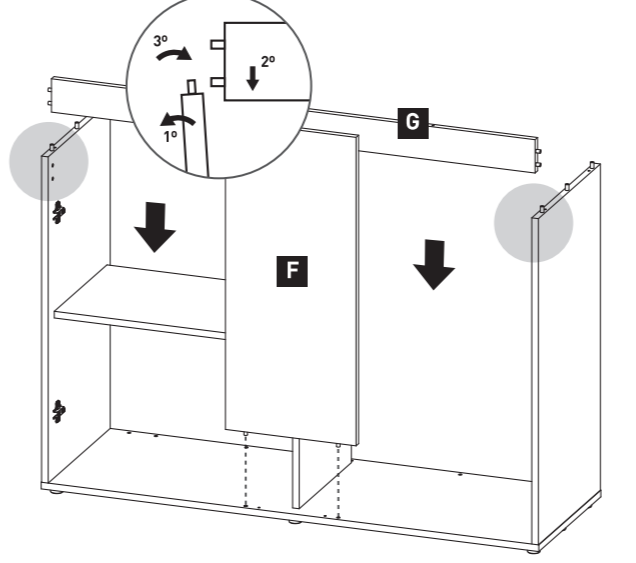

1 x15

2 x8
3,5 x 16mm x4

3 x42

4 x2 x2

5

6

7

8

9

10

11 x9

12