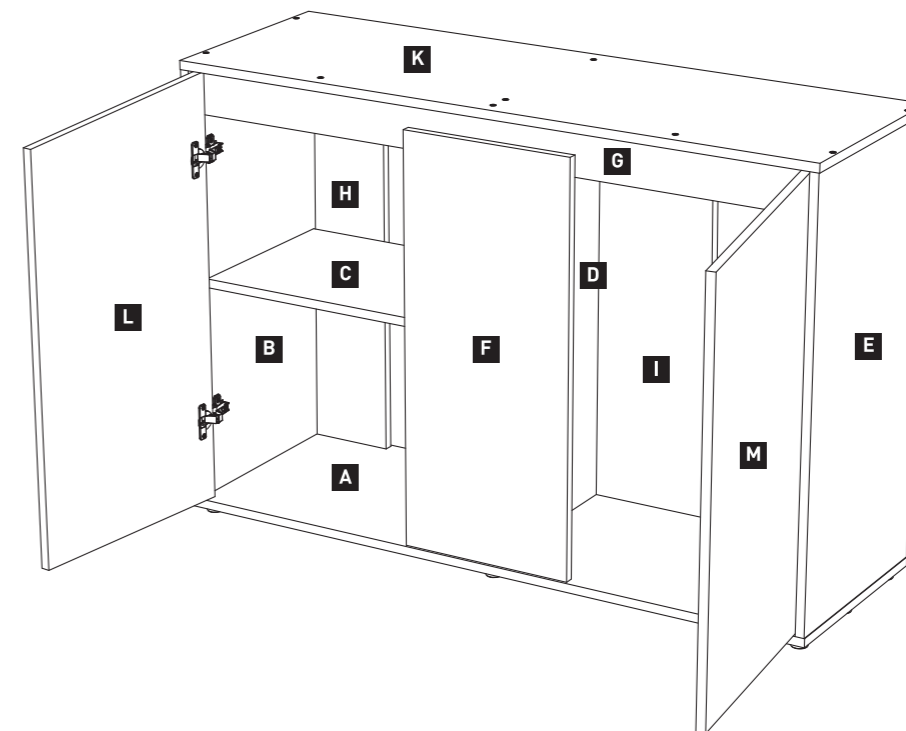

13

x8 

14

 x 4  x8
3,5x16mm

15

SPLENDID 120

+ INFO WWW.AQUATLANTIS.COM

V4 - 05/21

16mm

Certifique-se que instala o móvel numa superfície completamente plana
Make sure to install the cabinet on a completely flat surface
Le meuble doit être installé sur une surface totalement plane

Dimensões
Dimensions
120,4 x 39,7 x 83cm

≈ 40-70 min

A 120,4 x 39,7cm	E 78,3 x 39,7cm	I 78,3 x 39,7cm	M 77,8 x 42,2cm
B 78,3 x 39,7cm	F 74,1 x 31,6cm	J 78,3 x 15cm	
C 57,7 x 33,7cm	G 117 x 9cm	K 120,4 x 39,7cm	
D 78,3 x 33,8cm	H 78,3 x 15cm	L 77,8 x 42,2cm	

Equipamento Incluído
Included Equipment
Équipement Inclus

- x1  WHITE GLUE
- x42 
- x1 
- x17 
- x16  3,5x16mm

x15

x4

x2

x2

As 2x porcas bússola estão embutidas na Peça F
The 2x screw nuts are embedded in Piece F
Les 2x écrous sont fixés dans la Pièce F