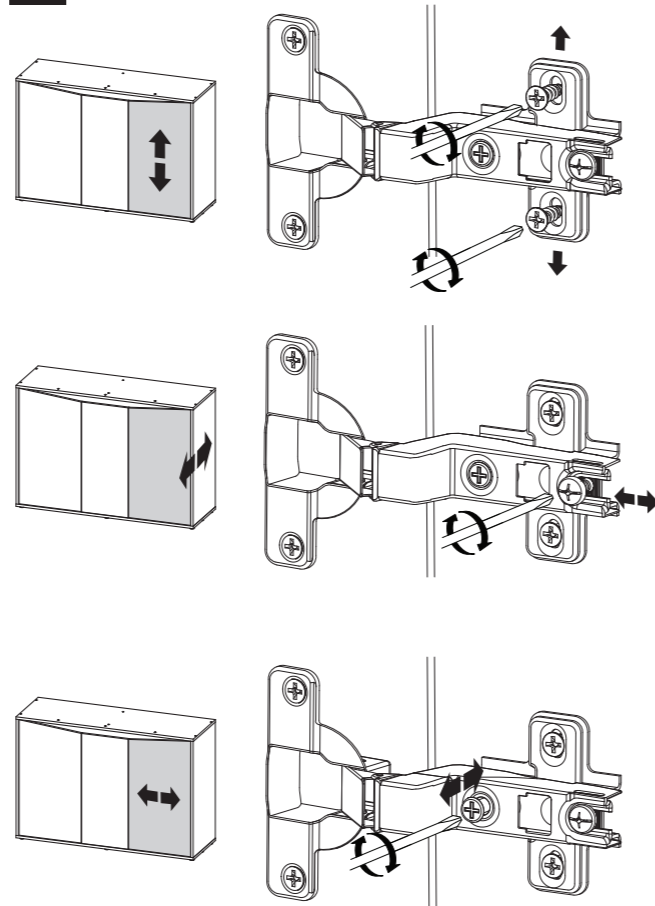

13

x8 

14

 x 4  x8
3,5x16mm

15

SPLENDID 120

+ INFO WWW.AQUATLANTIS.COM

V4 - 05/21

16mm

Certifique-se que instala o móvel numa superfície completamente plana
Make sure to install the cabinet on a completely flat surface
Le meuble doit être installé sur une surface totalement plane

Dimensões
Dimensions
120,4 x 39,7 x 83cm

≈ 40-70 min

A 120,4 x 39,7cm	E 78,3 x 39,7cm	I 78,3 x 39,7cm	M 77,8 x 42,2cm
B 78,3 x 39,7cm	F 74,1 x 31,6cm	J 78,3 x 15cm	
C 57,7 x 33,7cm	G 117 x 9cm	K 120,4 x 39,7cm	
D 78,3 x 33,8cm	H 78,3 x 15cm	L 77,8 x 42,2cm	

Equipamento Incluído
Included Equipment
Équipement Inclus

- x1  WHITE GLUE
- x42 
- x1 
- x17 
- x16  3,5x16mm

x15

x4

x2

x2

As 2x porcas bússola estão embutidas na Peça F
The 2x screw nuts are embedded in Piece F
Les 2x écrous sont fixés dans la Pièce F