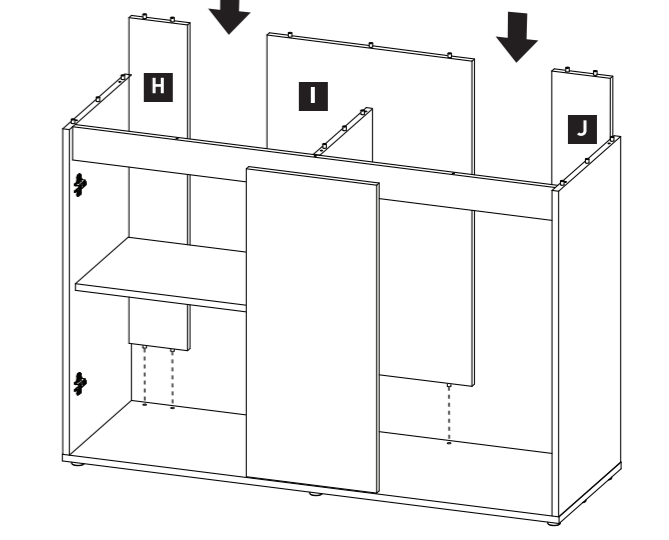

1 x15

2 x8
3,5 x 16mm x4

3 x42

4 x2 x2

5

6

7

8

9

10

11 x9

12