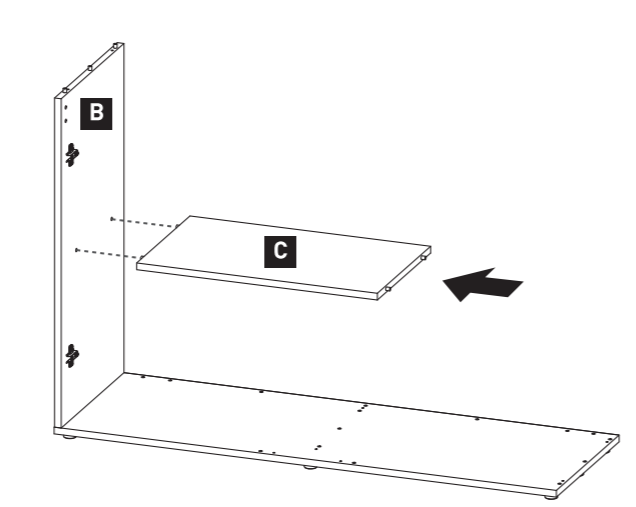

Equipamento Incluído
Included Equipment
Équipement Inclus

- x1  WHITE GLUE
- x42 
- x1 
- x17 
- x16  3,5x16mm

x15

x4

x2

x2

As 2x porcas bússola estão embutidas na Peça F
The 2x screw nuts are embedded in Piece F
Les 2x écrous sont fixés dans la Pièce F

Equipamento Não Incluído
Equipment Not Included
Équipement Non Inclus

1  x15

2  x8
3,5 x 16mm  x4

3  x42

4  x2  x2

5

6

7