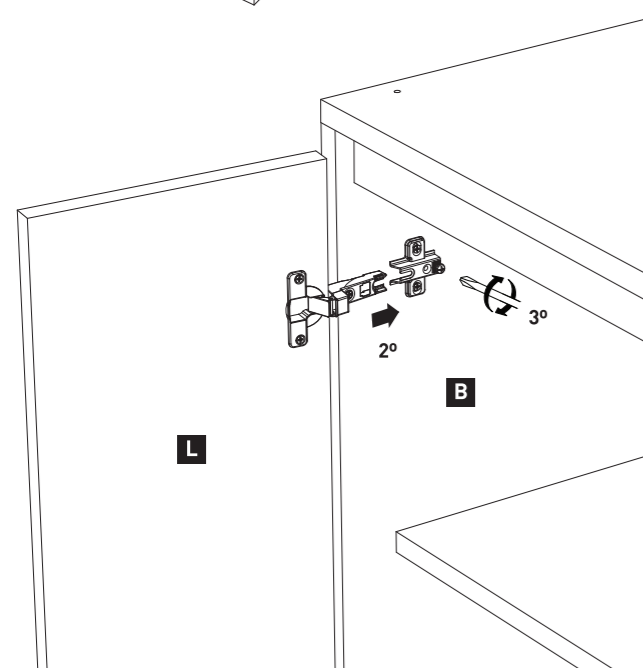

13

x8 

14

 x 4  x8
3,5x16mm

15

SPLENDID 120

+ INFO WWW.AQUATLANTIS.COM

V4 - 05/21

16mm

Certifique-se que instala o móvel numa superfície completamente plana
Make sure to install the cabinet on a completely flat surface
Le meuble doit être installé sur une surface totalement plane

Dimensões
Dimensions
120,4 x 39,7 x 83cm

≈ 40-70 min

A 120,4 x 39,7cm	E 78,3 x 39,7cm	I 78,3 x 39,7cm	M 77,8 x 42,2cm
B 78,3 x 39,7cm	F 74,1 x 31,6cm	J 78,3 x 15cm	
C 57,7 x 33,7cm	G 117 x 9cm	K 120,4 x 39,7cm	
D 78,3 x 33,8cm	H 78,3 x 15cm	L 77,8 x 42,2cm	

Equipamento Incluído
Included Equipment
Équipement Inclus

- x1  WHITE GLUE
- x42 
- x1 
- x17 
- x16  3,5x16mm

x15

x4

x2

x2

As 2x porcas bússola estão embutidas na Peça F
The 2x screw nuts are embedded in Piece F
Les 2x écrous sont fixés dans la Pièce F