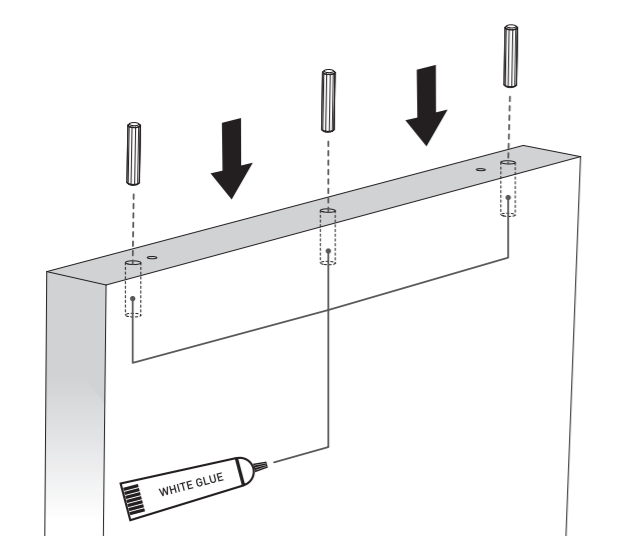

Equipamento Incluído
Included Equipment
Équipement Inclus

- x1  WHITE GLUE
- x42 
- x1 
- x17 
- x16  3,5x16mm

x15

x4

x2

x2

As 2x porcas bússola estão embutidas na Peça F
The 2x screw nuts are embedded in Piece F
Les 2x écrous sont fixés dans la Pièce F

Equipamento Não Incluído
Equipment Not Included
Équipement Non Inclus

1  x15

2  x8
3,5 x 16mm  x4

3  x42

4  x2  x2

5

6

7