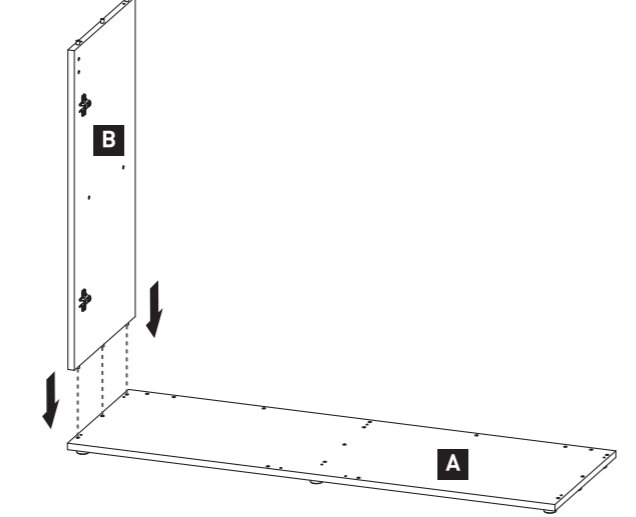

Equipamento Incluído
Included Equipment
Équipement Inclus

- x1  WHITE GLUE
- x42 
- x1 
- x17 
- x16  3,5x16mm

x15

x4

x2

x2

As 2x porcas bússola estão embutidas na Peça F
The 2x screw nuts are embedded in Piece F
Les 2x écrous sont fixés dans la Pièce F

Equipamento Não Incluído
Equipment Not Included
Équipement Non Inclus

1  x15

2  x8
3,5 x 16mm  x4

3  x42

4  x2  x2

5

6

7