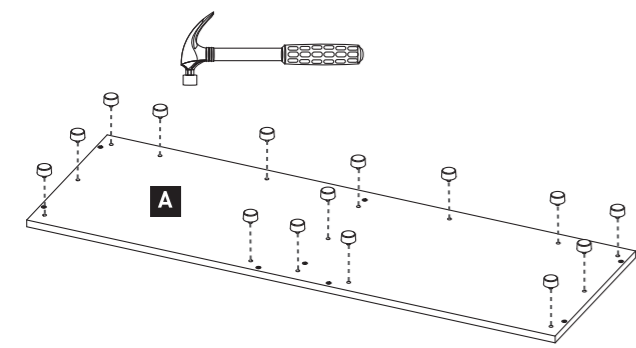

Equipamento Incluído
Included Equipment
Équipement Inclus

- x1  WHITE GLUE
- x42 
- x1 
- x17 
- x16  3,5x16mm

x15

x4

x2

x2

As 2x porcas bússola estão embutidas na Peça F
The 2x screw nuts are embedded in Piece F
Les 2x écrous sont fixés dans la Pièce F

Equipamento Não Incluído
Equipment Not Included
Équipement Non Inclus

1  x15

2  x8
3,5 x 16mm  x4

3  x42

4  x2  x2

5

6

7