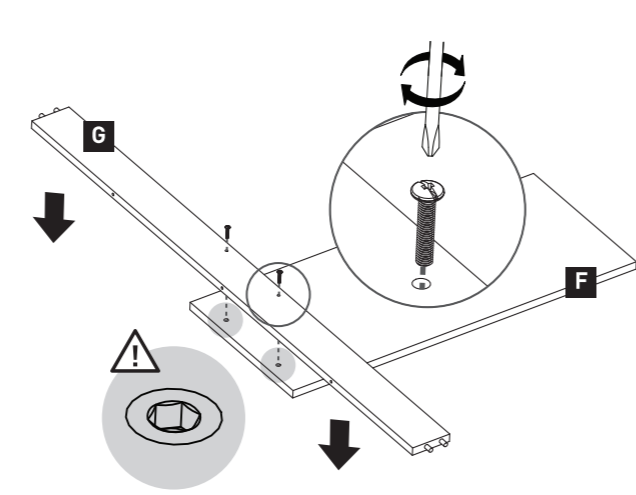

Equipamento Incluído
Included Equipment
Équipement Inclus

- x1  WHITE GLUE
- x42 
- x1 
- x17 
- x16  3,5x16mm

x15

x4

x2

x2

As 2x porcas bússola estão embutidas na Peça F
The 2x screw nuts are embedded in Piece F
Les 2x écrous sont fixés dans la Pièce F

Equipamento Não Incluído
Equipment Not Included
Équipement Non Inclus

1  x15

2  x8
3,5 x 16mm  x4

3  x42

4  x2  x2

5

6

7