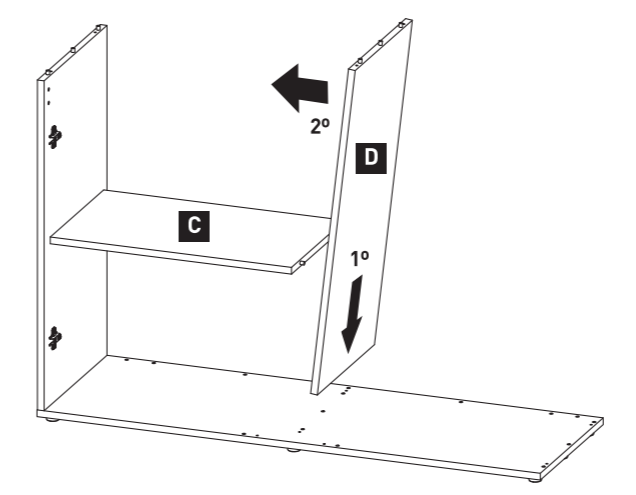

Equipamento Incluído
Included Equipment
Équipement Inclus

- x1  WHITE GLUE
- x42 
- x1 
- x17 
- x16  3,5x16mm

x15

x4

x2

x2

As 2x porcas bússola estão embutidas na Peça F
The 2x screw nuts are embedded in Piece F
Les 2x écrous sont fixés dans la Pièce F

Equipamento Não Incluído
Equipment Not Included
Équipement Non Inclus

1  x15

2  x8
3,5 x 16mm  x4

3  x42

4  x2  x2

5

6

7