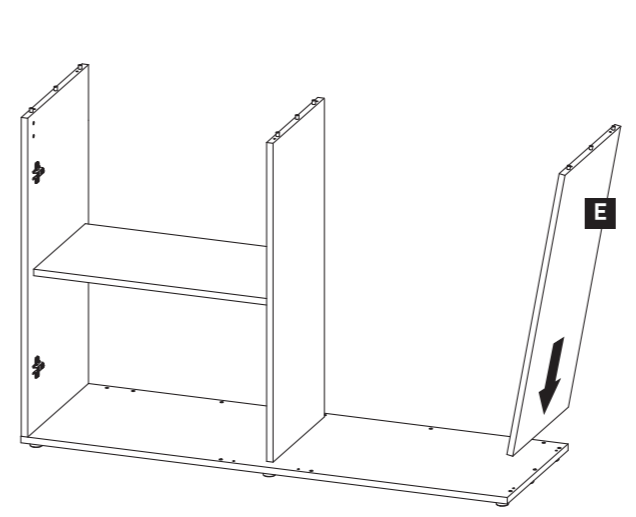

1 x15

2 x8
3,5 x 16mm x4

3 x42

4 x2 x2

5

6

7

8

9

10

11 x9

12